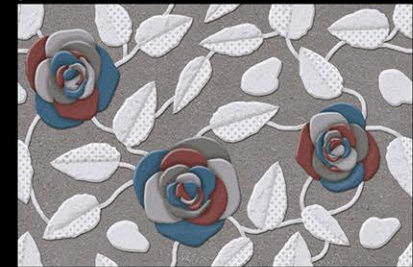

9011-D

9011-F

450mm X 300mm

DIGITAL  
WALL  
TILES

MATT

9012-L

9012-HL

9012-D